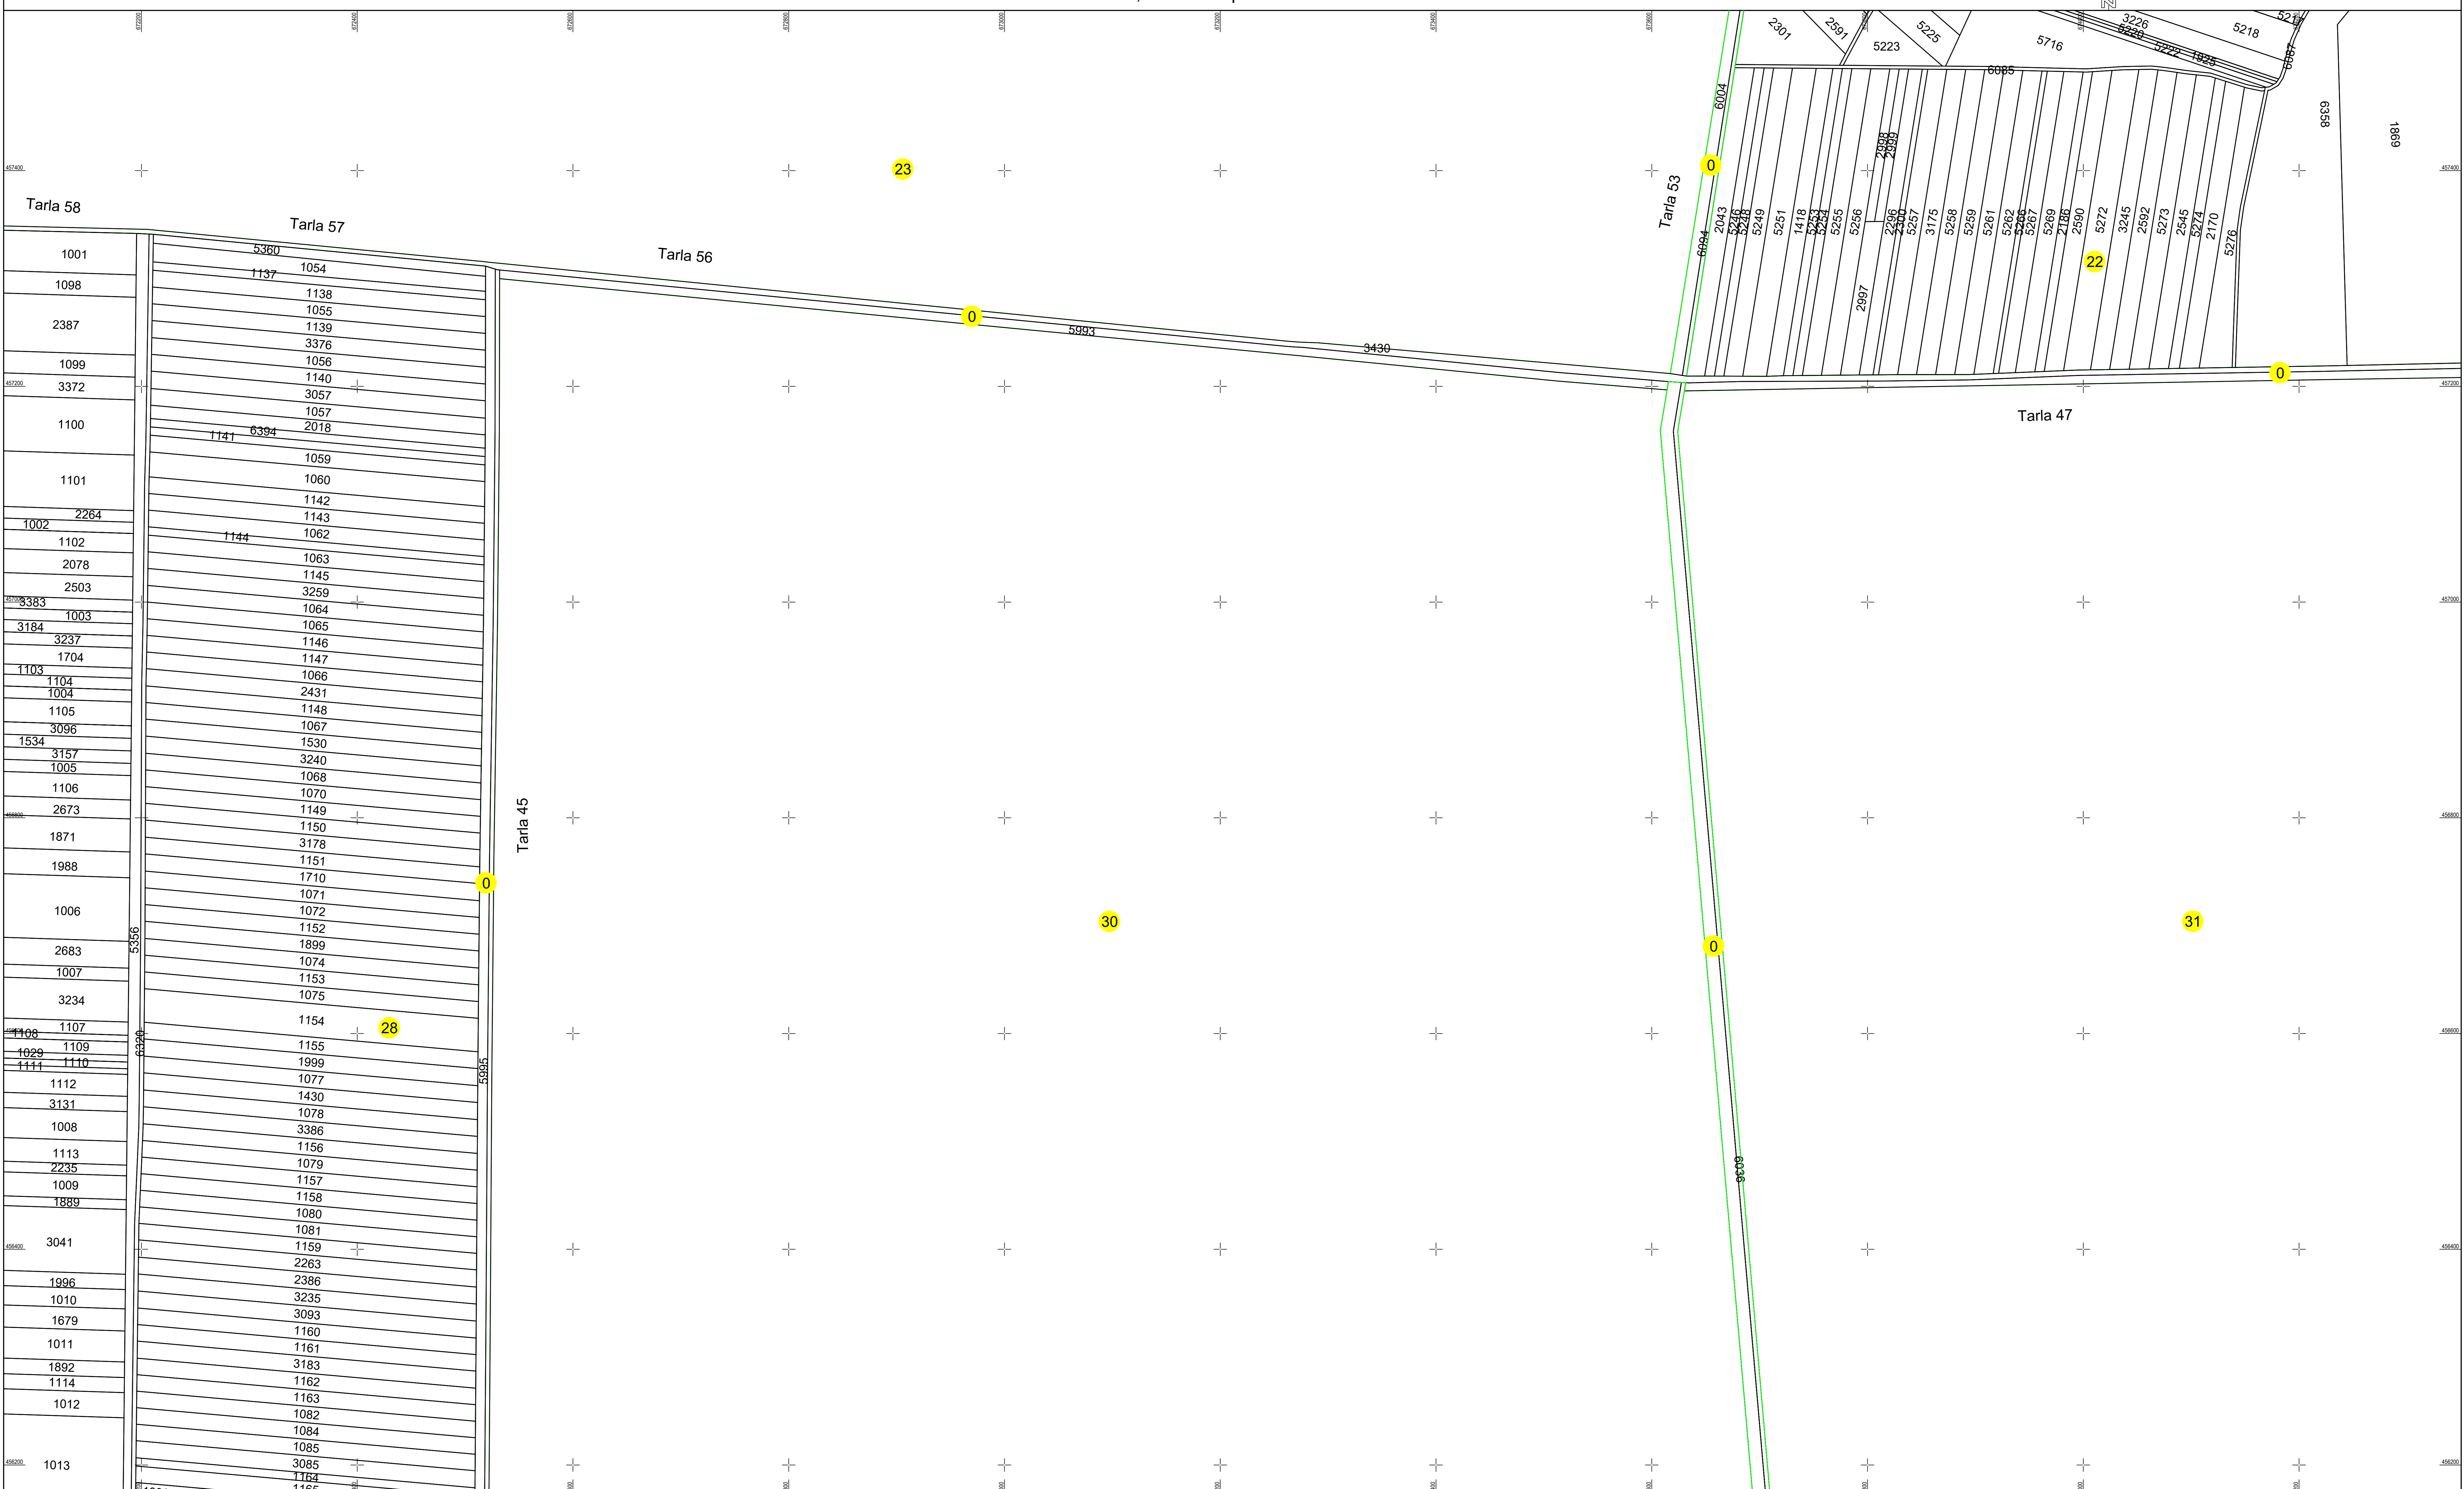

Sector cadastral: 0, 22 si 28
SPRE PUBLICARE

PLAN CADASTRAL

Scara 1:2000, Sistem de proiectie STEREO 70

UAT SLOBOZIA CIORASTI
JUDET VRANCEA

Racord - PLANSA: 22

Racord - PLANSA: 24

PLANSA: 23

PLAN CADASTRAL

Scara 1:2000, Sistem de proiectie STEREO 70

LEGENDA:

- Limita UAT
- Limita intravilan
- Limita sector
- Limita imobil
- Limita constructie

28 Numar sector
1154 ID imobil
Slobozia Ciorasti Denumire localitate
Rimna Denumire hidrografie

Executant: NextCAD Surveying SRL
Data intocmirii: Septembrie 2021
Semnatura:
Stampila: